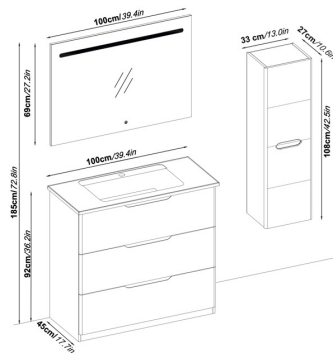

HELEN 55100 V31

HELEN 5585 V31

HELEN 5585 V32

HELEN 88100 V31

Doors : M. Nat. Anthracite Lacquer Sides : UD Melaminated MDF Washbasin : HG White Orion Acrimer

HELEN 8885 V31

Doors : HG White Lacquer Sides : HG White Melaminated MDF Washbasin : HG White Orion Acrimer