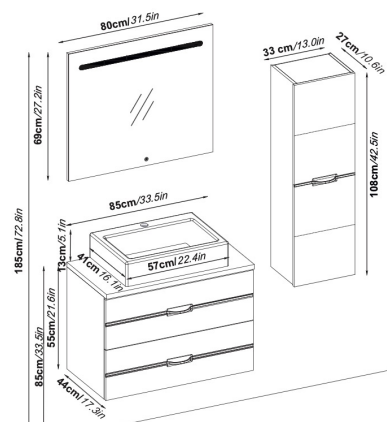

BERNARDO 5585 V32