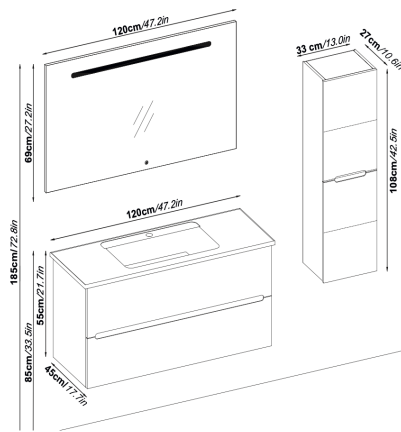

CLARK 55120 V31

Doors : M. White Lacquer

Sides : M. White Lacquer

Washbasin : M. White Acrimer