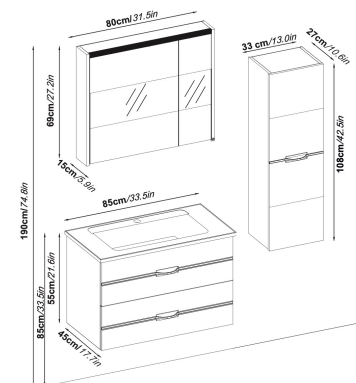

BERNARDO 5585 V32