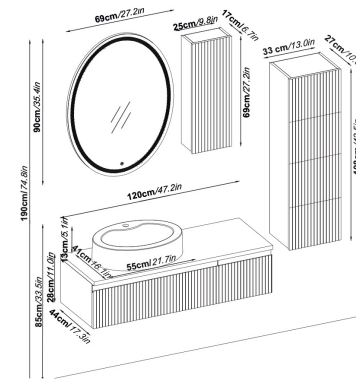

BERNARDO 55100 V31

BERNARDO 5585 V32

BERNARDO 5585 V32

DOMINION 28120 V31

DOMINION 120 V31

Doors : M. Sand Lacquer

Sides : M. Sand Melamined MDF

Washbasin : M. Sand Acrimer