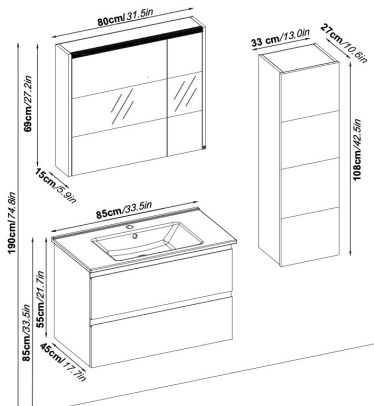

MAYA 55100 V32

Doors : HG White Lacquer Sides : HG White Melamined MDF Washbasin : HG White Acrimer Elipso