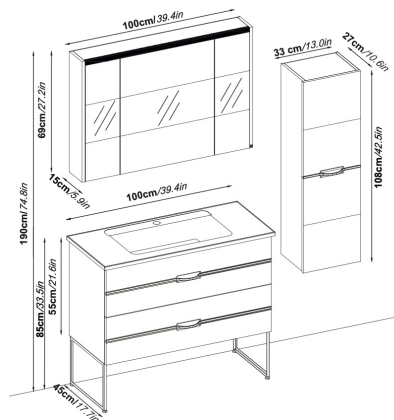

BERNARDO 55100 V31