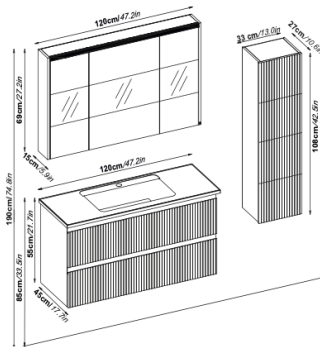

BERNARDO 55100 V31

BERNARDO 5585 V32

BERNARDO 5585 V32

DOMINION 28120 V31

DOMINION 120 V31

Doors : M. Sand Lacquer

Sides : M. Sand Melamined MDF

Washbasin : M. Sand Acrimer