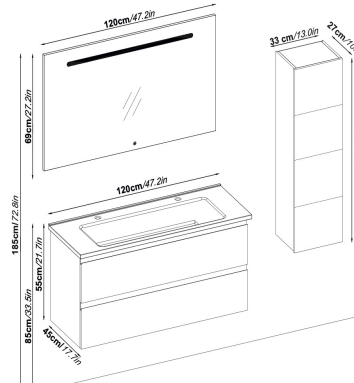

MAYA 55120 V33

Doors : M. N. Anthracite Lacquer Sides : M. N. Anthracite Melaminated MDF Washbasin : HG White Acrimer