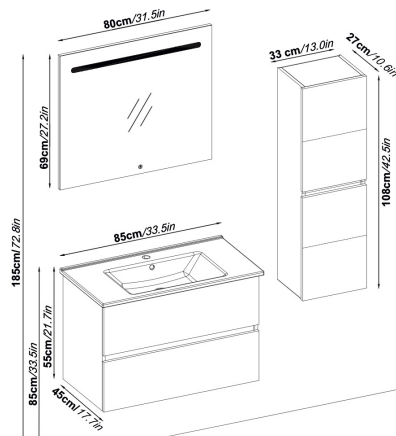

AMOS 55160 V31

Doors : UD Melamined MDF

Sides : UD Melamined MDF

Washbasin : Ceramic