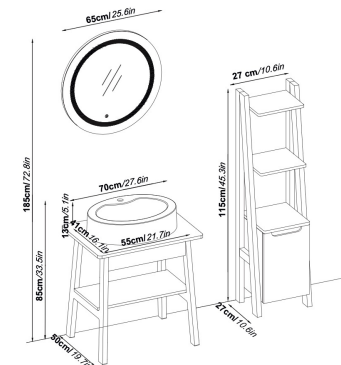

ASPEN 100 V21

Doors : M. White Lacquer Sides : Ebru Melamined MDF Washbasin : HG White Acrimer Elipso