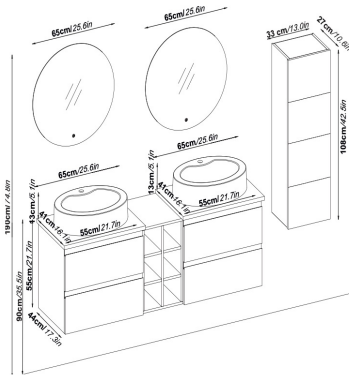

MAYA 55160 V31

Doors : HG White Lacquer Sides : HG White Melaminated MDF Washbasin : HG White Acrimer Elipso