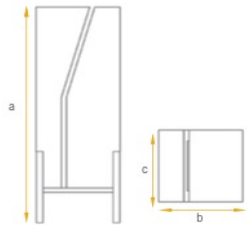

FAY

DECORATIVE LIGHTING

DEKORATIF AYDINLATMA

Powerful interpretation of unusual textures inspired by the depths of nature...

Doğanın derinliklerinden ilham alan sıra dışı dokuların güçlü yorumu...