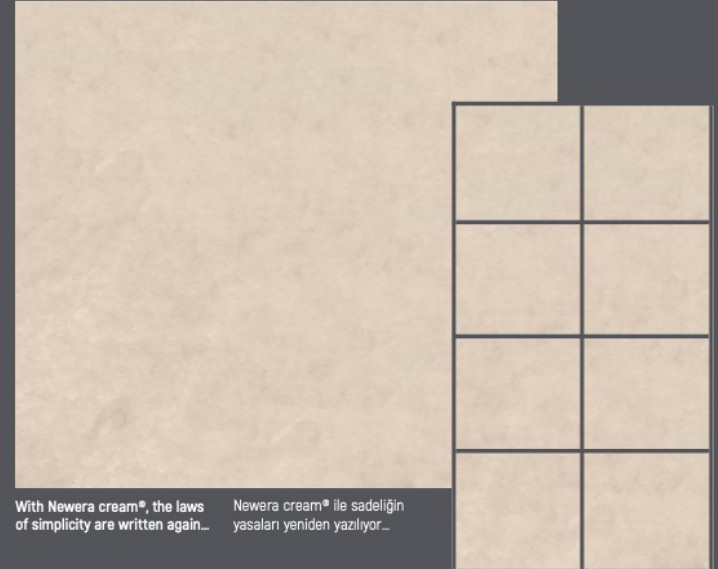

NEWERA CREAM®

With Newera cream®, the laws of simplicity are written again...

Newera cream® ile sadeliğin yasaları yeniden yazılıyor...