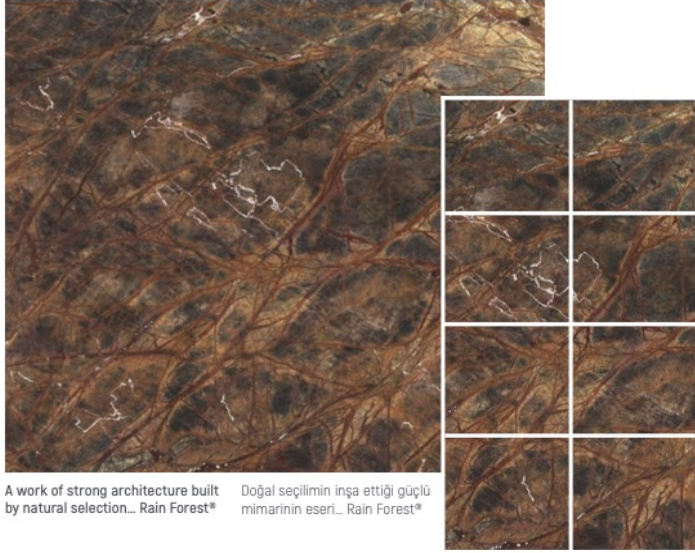

NESSA NAVA | SLAB & TILE COLLECTION

RAIN FOREST®

A work of strong architecture built by natural selection... Rain Forest®

Doğal seçilimin inşa ettiği güçlü mimarinin eseri... Rain Forest®