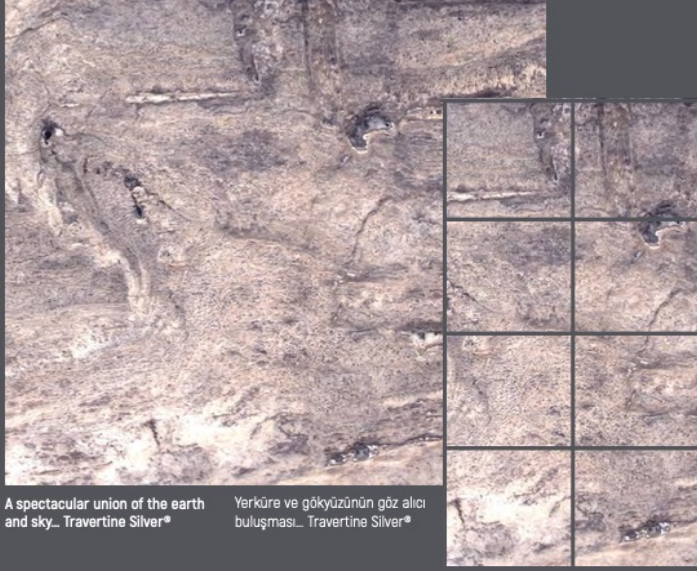

NESSA NAVA | SLAB & TILE COLLECTION

TRAVERTINE SILVER®

A spectacular union of the earth and sky... Travertine Silver®

Yerküre ve gökyüzünün göz alıcı buluşması... Travertine Silver®