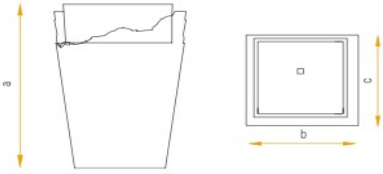

VALET

SINK LAVABO

Valet; far from ornate and demanding silhouettes, taking its glory from simplicity and the calm texture of nature...