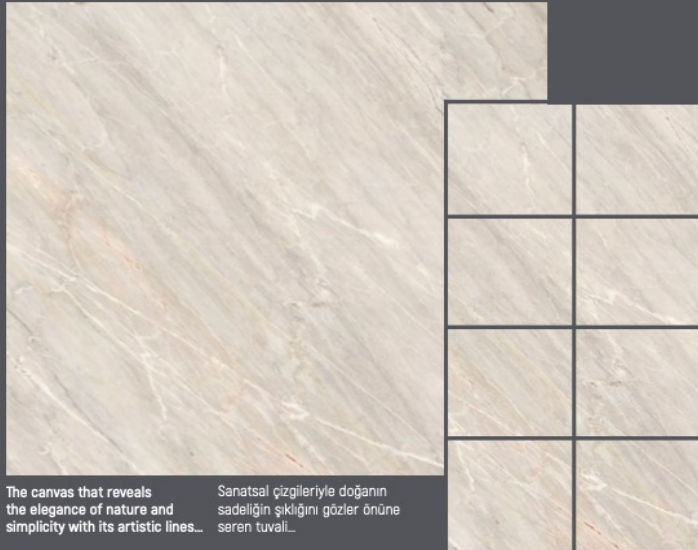

PALISSANDRO DOLOMITI®

The canvas that reveals the elegance of nature and simplicity with its artistic lines...

Sanatsal çizgileriyle doğanın sadeliğinin şıklığını gözler önüne seren tuvali...