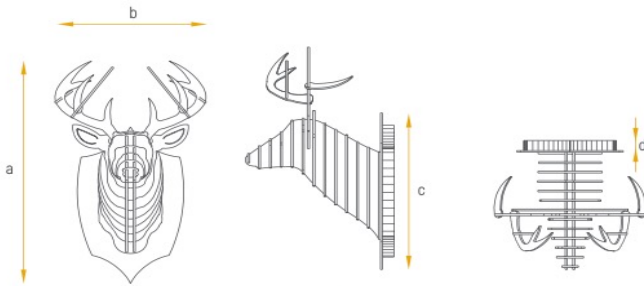

GEYİK

DECORATIVE ACCESSORY DEKORATIF AKSESUAR

Admirable lines of nature.

Doğanın hayranlık uyandıran gizgileri.