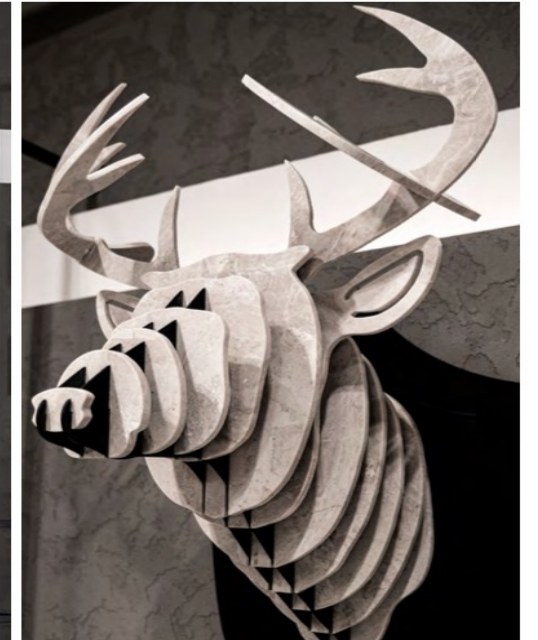

GEYİK

DECORATIVE ACCESSORY DEKORATIF AKSESUAR

Admirable lines of nature.

Doğanın hayranlık uyandıran gizgileri.