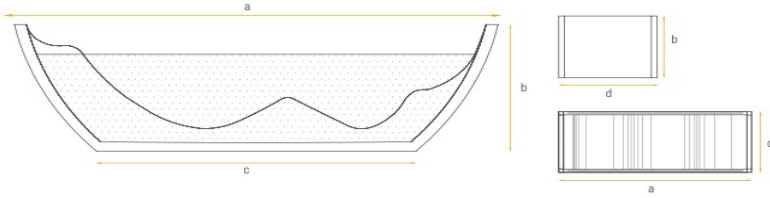

NESSA NAVA | DESIGN ELEMENTS RANGE

CARVE

BATH TUB KÜVET

The fountain flowing into life from the heart nature... Carve.

Doğanın kalbinden, yaşamın içine akan pınar... Carve.