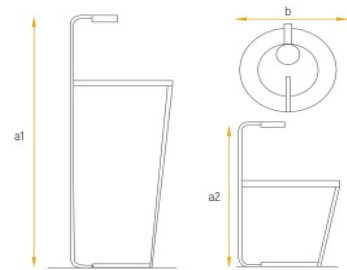

HARMAN

COFFEE TABLE SEHPA

Reflection of aesthetic touches
that make life easier, on living
spaces...

Hayatı kolaylaştıran estetik
dokunuşların yaşam alanlarına
yansması...