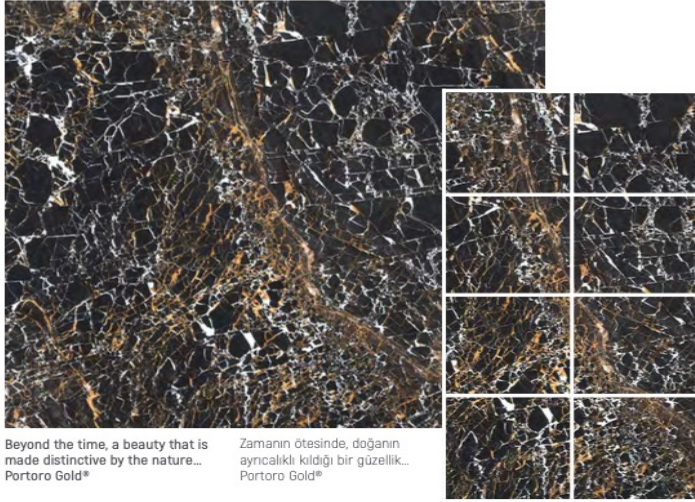

NESSA NAVA | SLAB & TILE COLLECTION

PORTORO GOLD®

Beyond the time, a beauty that is made distinctive by the nature... Portoro Gold®

Zamanın ötesinde, doğanın ayrıcalıklı kıldığı bir güzellik... Portoro Gold®