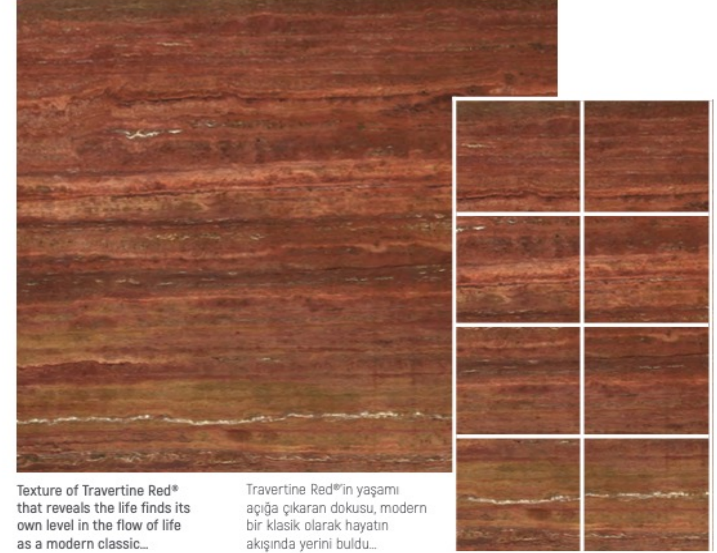

Doğal seçilimin inşa ettiği güçlü mimarinin eseri... Rain Forest®

TRAVERTINE RED®

Texture of Travertine Red® that reveals the life finds its own level in the flow of life as a modern classic...

Travertine Red®'in yaşamı açığa çıkaran dokusu, modern bir klasik olarak hayatın akışında yerini buldu...