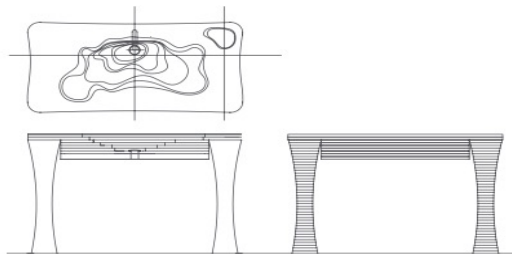

C R A T E R

SINK LAVABO

A contemporary work of art that carries the traces of time to the present...

Zamanın izlerini günümüze taşıyan çağdaş bir sanat eseri...

WIDTH GENİŞLİK
İsteye göre değişken

DEPTH DERİNLİK
İsteye göre değişken