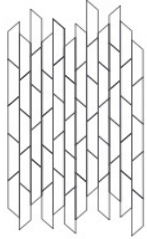

NESSA NAVA | DESIGN ELEMENTS RANGE

LACE

The path of warm lands has intersected with the modern design perception of Lace...

Sıcak toprakların yolu, Lace'in modern tasarım anlayışı ile kesişti...