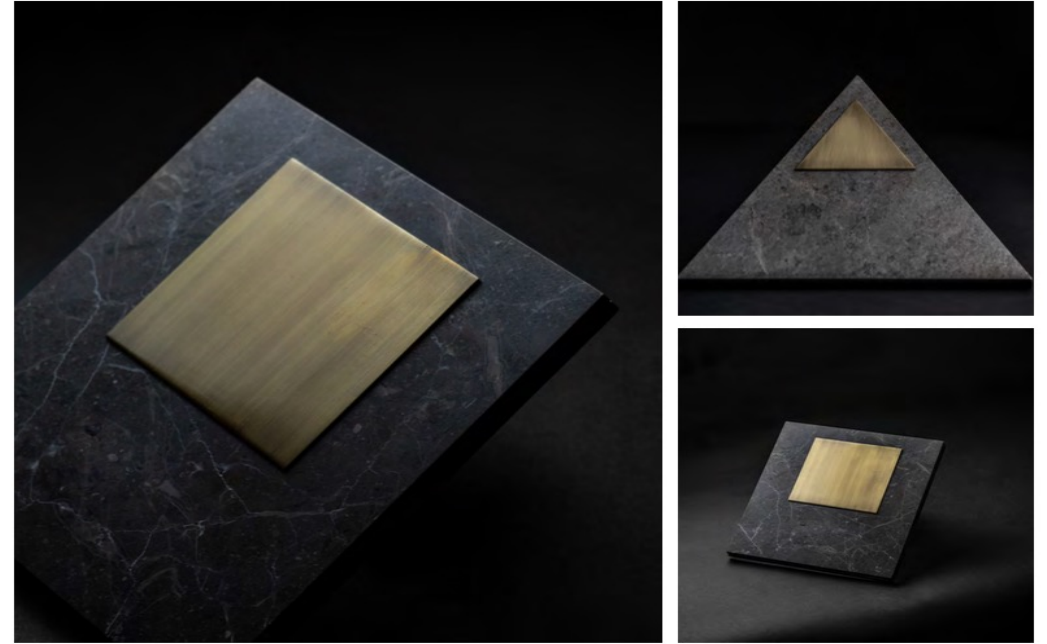

NESSA NAVA | DESIGN ELEMENTS RANGE

DESIGN BY YAMAN PAMUKCU

GEOMETRY

DECORATIVE LIGHTING DEKORATIF AYDINLATMA

The adventure of perfect forms
away from monotony...

Tekdüzelikten uzak, kusursuz
biçimlerin serüveni...