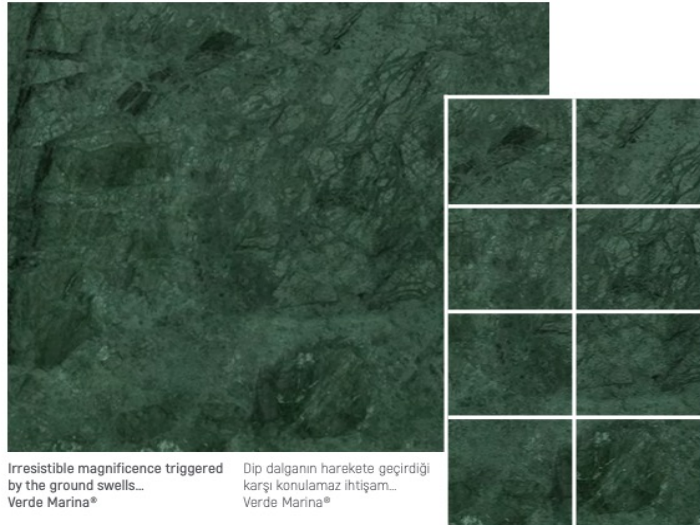

Emerald Onyx® ile taşın ruhu, sıra dışı ve yek silüetlerde, yarım kalan hikayesine kaldığı yerden devam eder...

VERDE MARINA®

Irresistible magnificence triggered by the ground swells...
Verde Marina®

Dip dalganın harekete geçirdiği karşı konulamaz ihtişam...
Verde Marina®