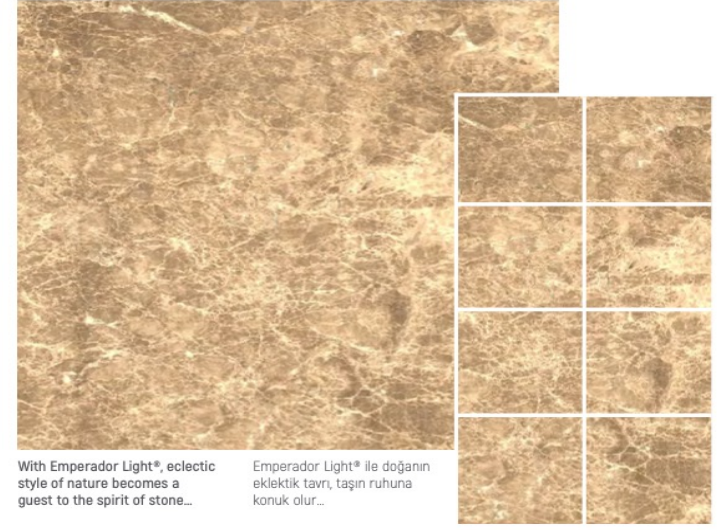

NESSA NAVA | SLAB & TILE COLLECTION

EMPERADOR DARK®

Blows the lid off epic and flashy beauty of nature...
Emperador Dark®

Doğanın masalsı ve gösterişli güzelliğini gözler önüne sürer...
Emperador Dark®

EMPERADOR LIGHT®