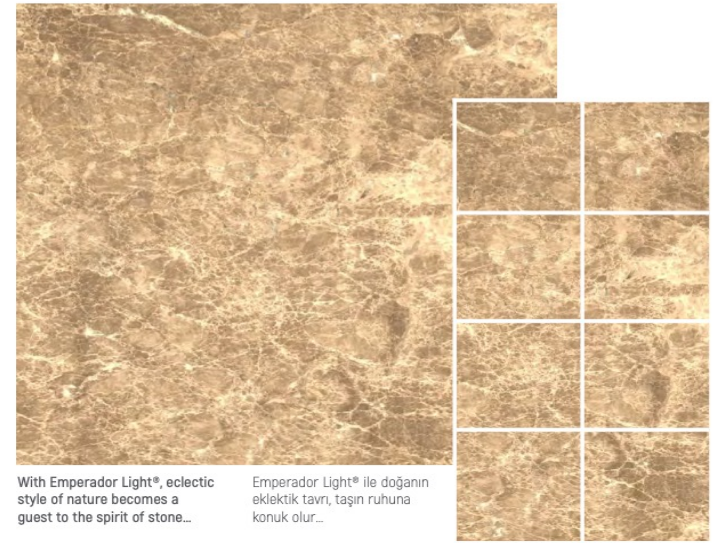

Doğanın masalsı ve gösterişli güzelliğini gözler önüne sürer...
Emperador Dark®

EMPERADOR LIGHT®

With Emperador Light®, eclectic style of nature becomes a guest to the spirit of stone...

Emperador Light® ile doğanın eklektik tavrı, taşın ruhuna konuk olur...