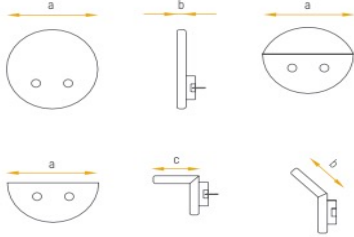

NESSA NAVA | DESIGN ELEMENTS RANGE

DESIGN BY YAMAN PAMUKCU

BUTON

DECORATIVE ACCESSORY DEKORATIF AKSESUAR

Far beyond time, limits and imagination...

Zamanın, sınırların ve hayal gücünün çok ötesinde...