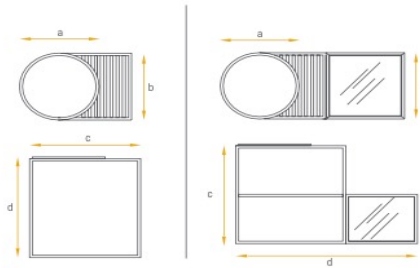

NOVA

COFFEE TABLE SEHPA

A harmonious timbre that whispers to the soul of the stone.

Taşın ruhuna fısıldayan, ahenkli bir tını.

NOVA 1

NOVA 2