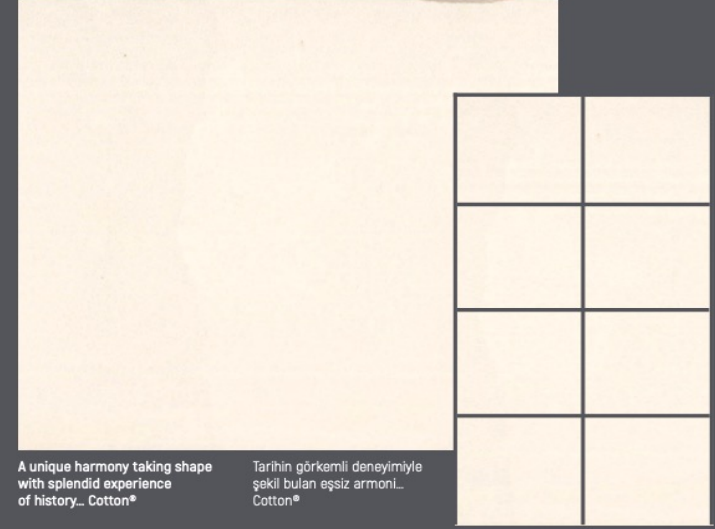

COTTON®

A unique harmony taking shape with splendid experience of history... Cotton®

Tarihin görkemli deneyimiyle şekil bulan eşsiz armoni... Cotton®