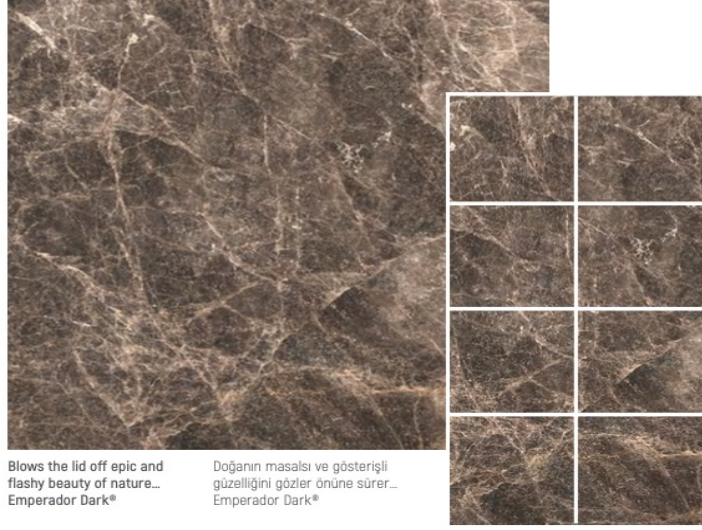

NESSA NAVA | SLAB & TILE COLLECTION

EMPERADOR DARK®

Blows the lid off epic and flashy beauty of nature...
Emperador Dark®

Doğanın masalsı ve gösterişli güzelliğini gözler önüne sürer...
Emperador Dark®

EMPERADOR LIGHT®